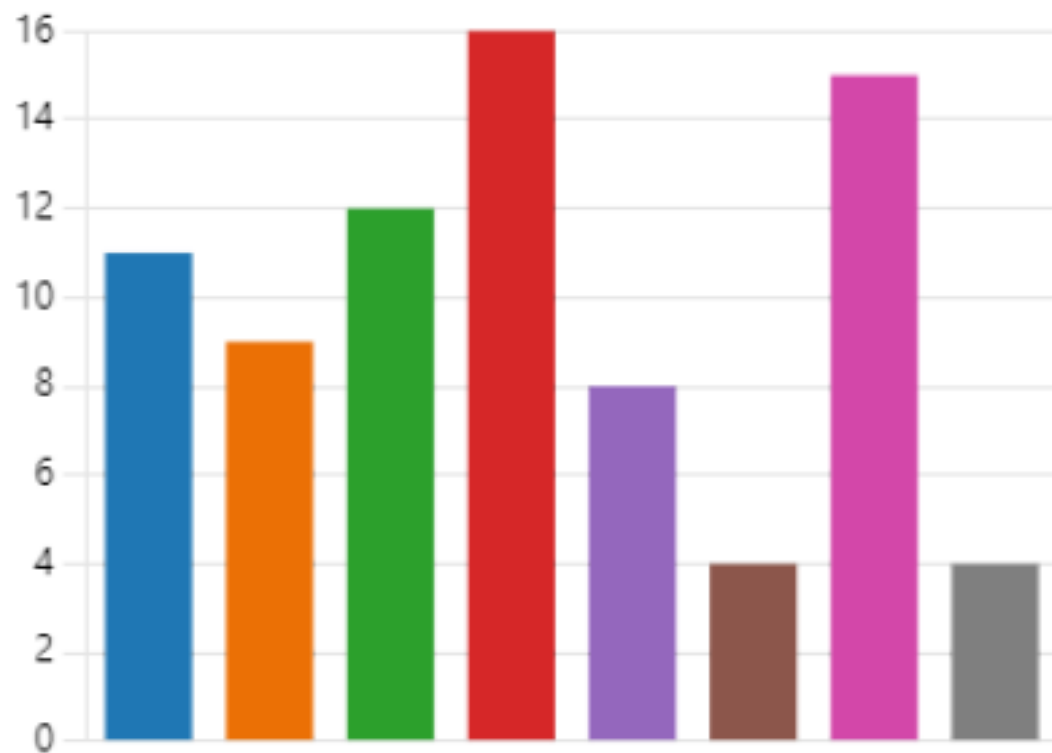

50. Servizi attivi:

	sportello informazioni	11
	percorso minimo per persone c...	9
	centro informazioni per la visita ...	12
	prenotazione visite guidate	16
	sussidi informativi multimediali	8
	servizio audiovisivi a integrazion...	4
	sito web	15
	Altro	4