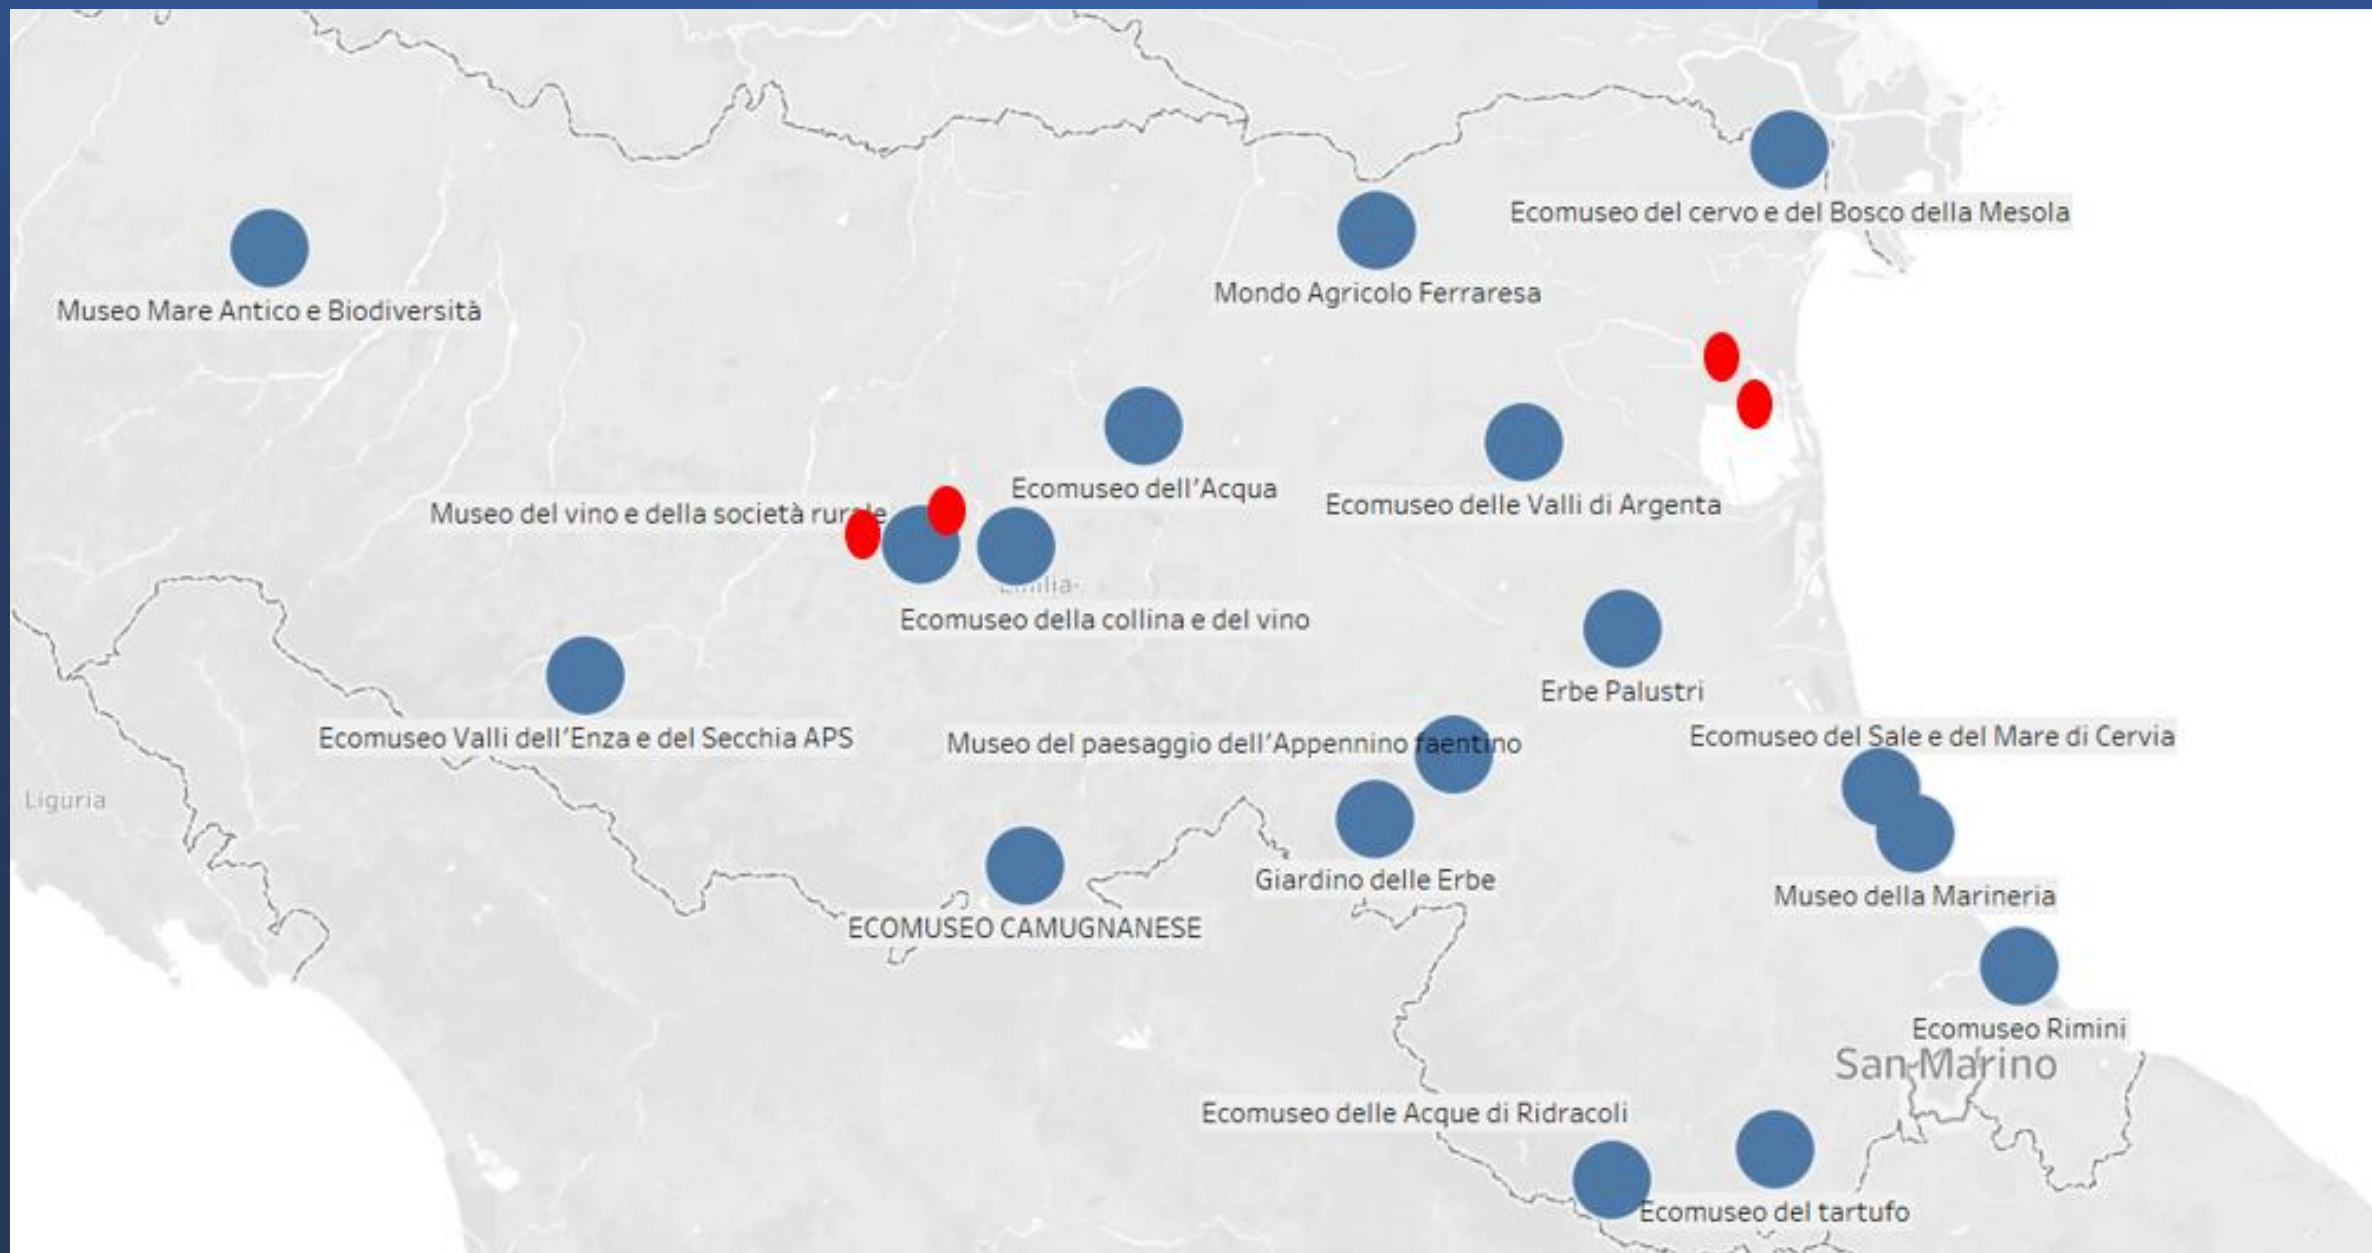

Ecomusei dell'Emilia-Romagna

Fonte: *Huges de Varine* (1992)

DEFINIZIONE DI ECOMUSEO DI HUGUES DE VARINE

MUSEO	ECOMUSEO
Collezione	Patrimonio
Immobile	Territorio
Pubblico	Popolazione

Elementi in comune:

- Il coinvolgimento e la partecipazione delle comunità locali e il rafforzamento del senso di appartenenza
- Lo sviluppo sostenibile del territorio (sociale, economico e ambientale)
- La valorizzazione dei patrimoni culturali, materiali e immateriali, del territorio.
- Il riconoscimento e la cura del paesaggio
- La conservazione (e il ripristino) di ambiti di vita e lavoro tradizionali locali
- La promozione di un turismo di tipo esperienziale