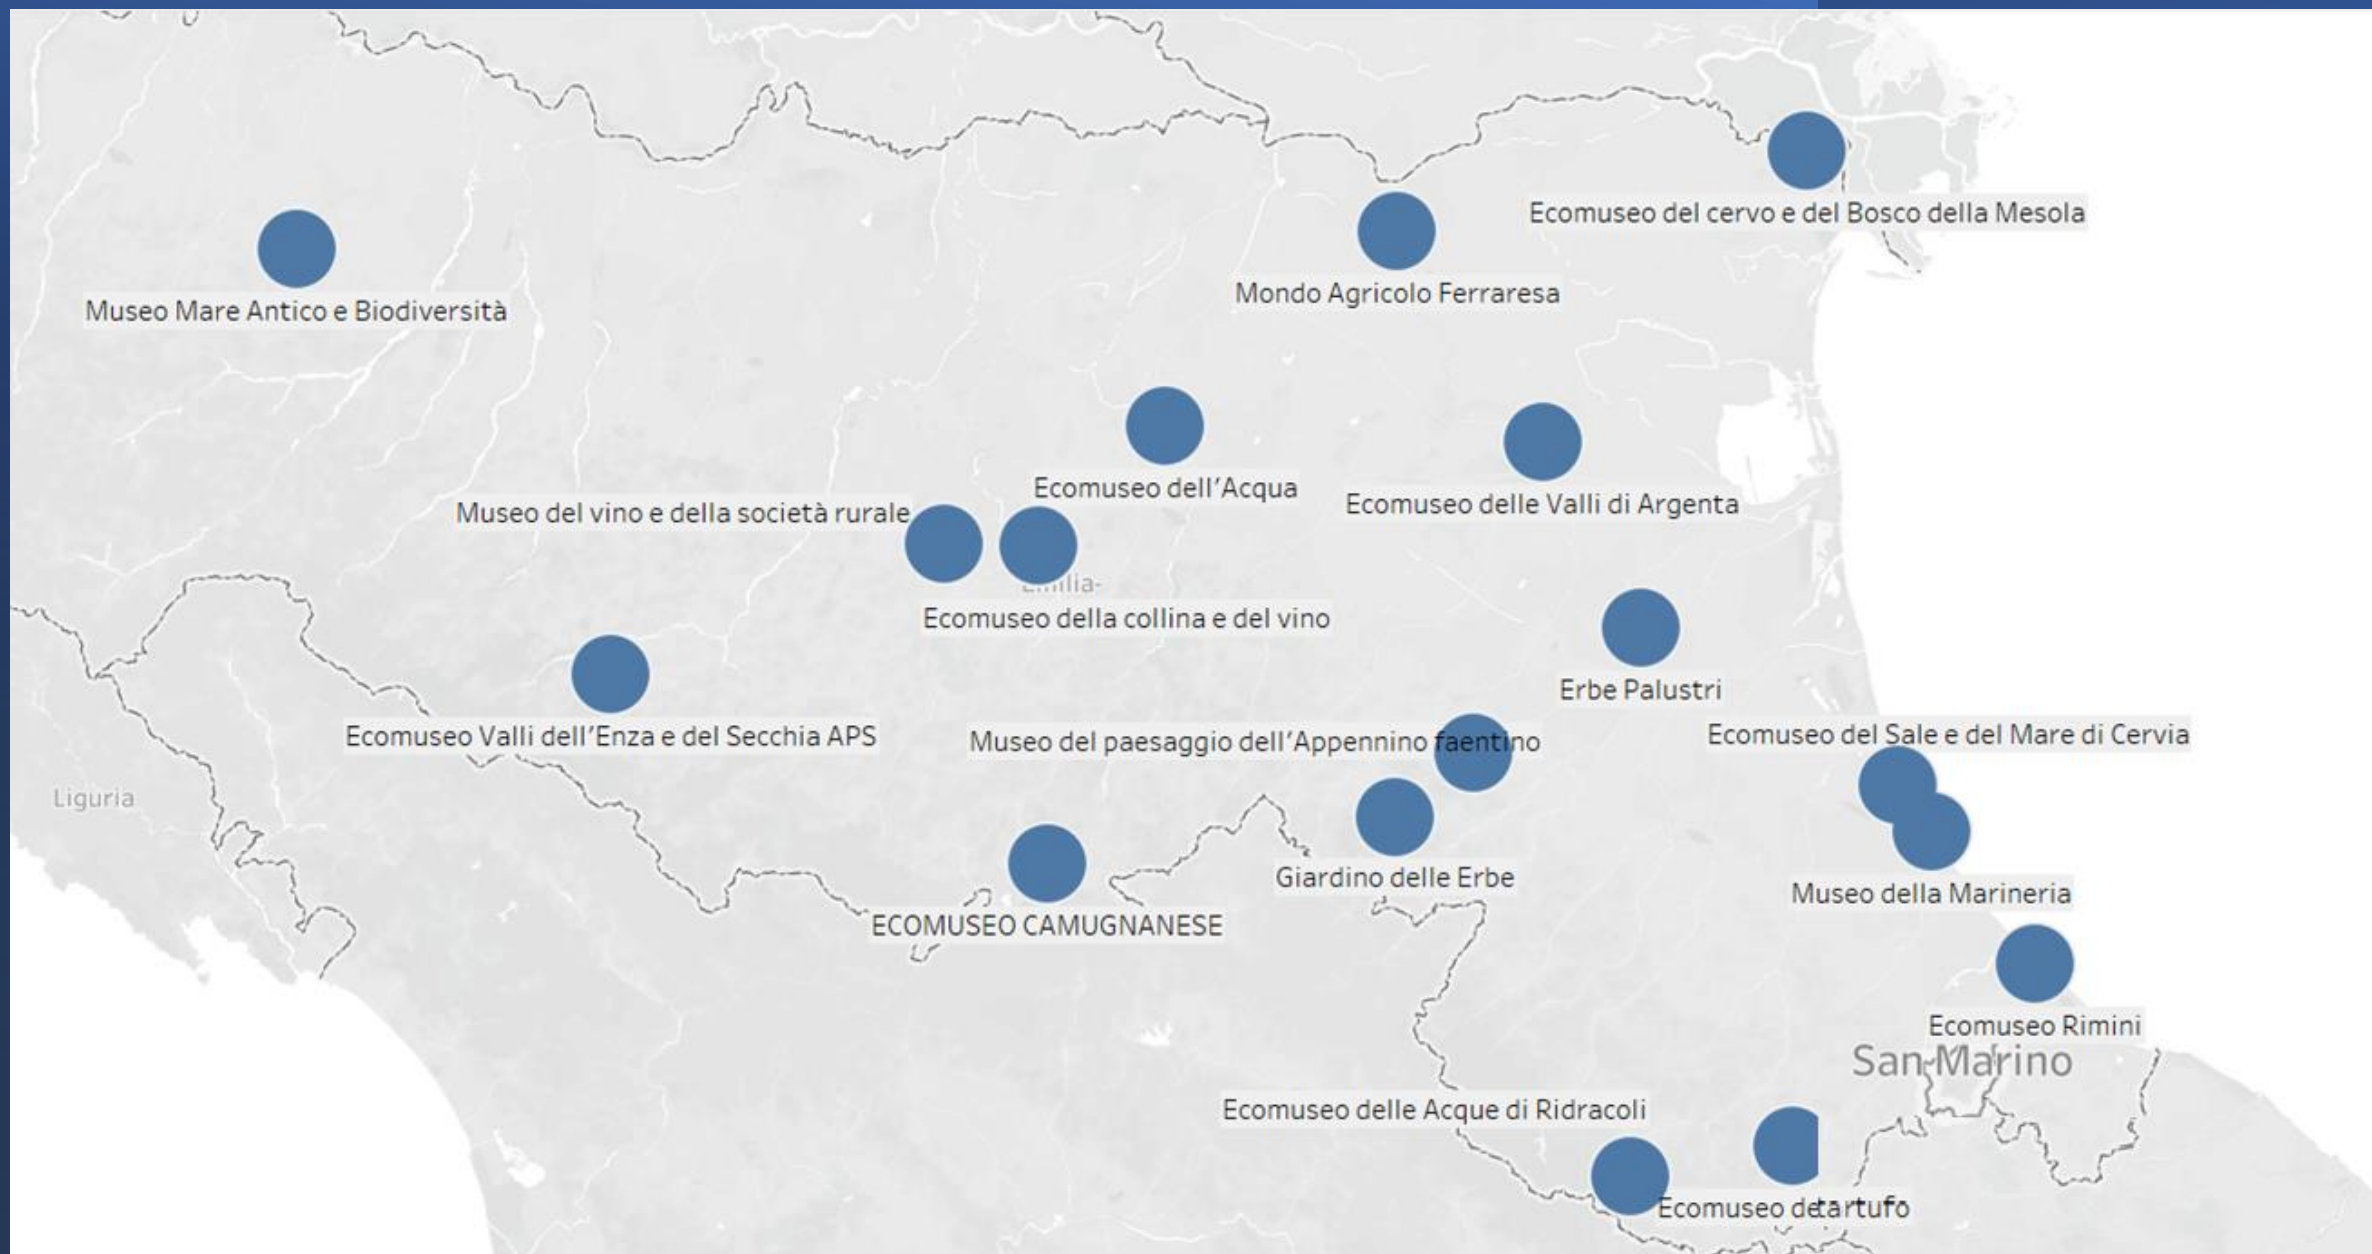

Ecomusei dell'Emilia-Romagna

Fonte: *Huges de Varine* (1992)

DEFINIZIONE DI ECOMUSEO DI HUGUES DE VARINE

MUSEO	ECOMUSEO
Collezione	Patrimonio
Immobile	Territorio
Pubblico	Popolazione

Elementi in comune:

- Il coinvolgimento e la partecipazione delle comunità locali e il rafforzamento del senso di appartenenza
- Lo sviluppo sostenibile del territorio (sociale, economico e ambientale)
- La valorizzazione dei patrimoni culturali, materiali e immateriali, del territorio.
- Il riconoscimento e la cura del paesaggio
- La conservazione (e il ripristino) di ambiti di vita e lavoro tradizionali locali
- La promozione di un turismo di tipo esperienziale